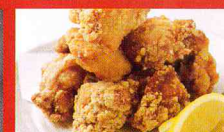

沖縄全島エイサーまつり

八戸せんべい汁

米沢牛コロッケ

桔梗信玄生プリン

だるま弁当

鯖寿司

唐揚げ

長崎魚煮まぶし

馬刺し

ヘリオクラフトビール

青森ねぶた祭(青森県)、五所川原立佞武多(青森県)、八戸法霊神楽(青森県)、八戸南部民謡(青森県)、西馬音内盆踊り(秋田県)、秋田竿燈まつり(秋田県)、盛岡さんさ踊り(岩手県)、仙台すずめ踊り(宮城県)、佐原の大祭(千葉県)、東京高門寺阿波おどり(東京都)、加賀獅子(石川県)、たてもん祭り(富山県)、郡上おどり(岐阜県)、鳥取しゃんしゃん祭(鳥取県)、石見神楽(島根県)、高知よさこい祭り(高知県)、新居浜太鼓祭り(愛媛県)、菊池白龍まつり(熊本県)、牛深ハイヤ祭り(熊本県)、沖縄全島エイサーまつり(沖縄県)